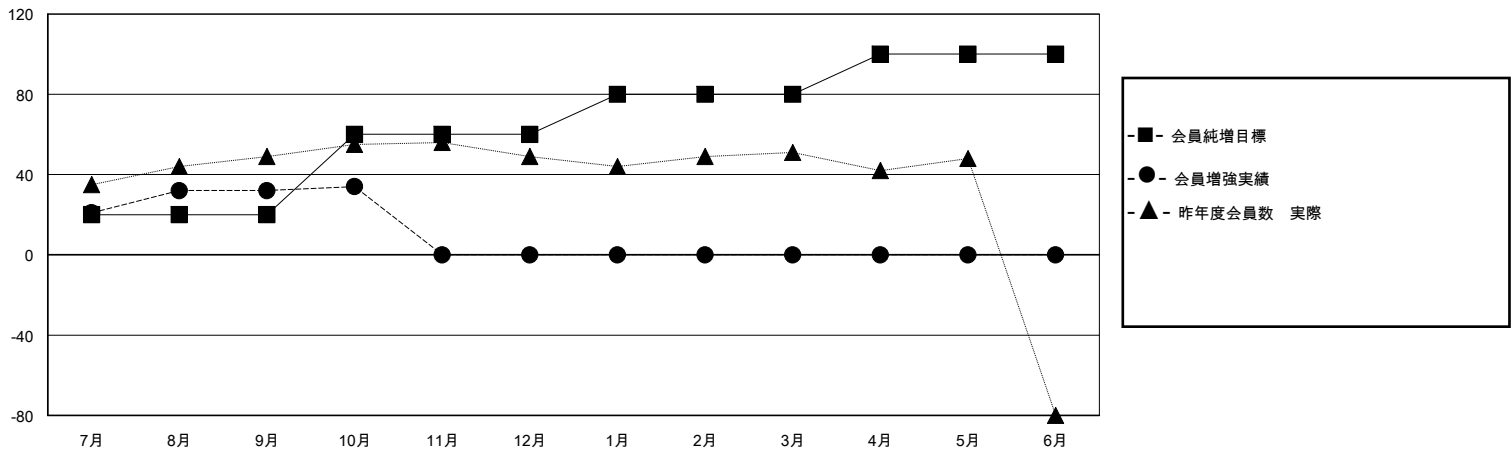

MONTHLY MEMBERSHIP PROGRESS REPORT

District 334 E

Results as of: 10/31/2023

GMT:

地域 JAPAN

GMT会則地域

クラブ				名			
結果：2023-2024				結果：2023-2024			
四半期	新クラブ目標	新クラブ	解散クラブ	四半期	会員純増目標	会員増強実績	退会者(転籍を含む)実際
7月/8月/9月	0	0	0	7月/8月/9月	20	63	26
10月/11月/12月	1	0	0	10月/11月/12月	40	8	6
1月/2月/3月	0	0	0	1月/2月/3月	20	0	0
4月/5月/6月	0	0	0	4月/5月/6月	20	0	0

新クラブ目標及び実績累計

会員目標及び実績累計

解散クラブ: 0	24 CLUBS OF 47 一名以上の新会員を登録	男女別
		男性 1,588 (70.61%)
		女性 661 (29.39%)
退会者	会員累計データを見るには、ここをクリック	世帯主/家族会員合計 1,052
物故会員 5		国際会費半額の家族会員 589
クラブ解散 0		
その他 27		
合計 32		